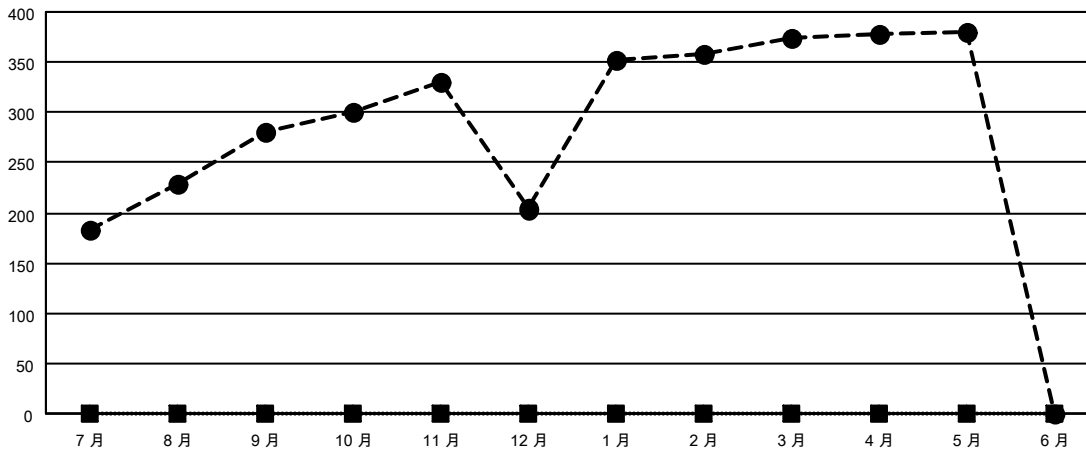

GMT MONTHLY MEMBERSHIP PROGRESS REPORT

Results as of: 5/31/2024

Multiple District 300D

LOCATION: REP OF CHINA

GMT: OPEN

GMT憲章區 5 - M

分會			
成果 2023-2024			
季	新分會目標	新會	會員流失的分會
7月/8月/9月	0	1	0
10月/11月/12月	0	0	1
1月/2月/3月	0	1	0
4月/5月/6月	0	0	0

位會員@每位須繳			
成果 2023-2024			
季	會員淨增長目標	實際會員增長數	實際退會會員 (包括轉會)
7月/8月/9月	0	405	41
10月/11月/12月	0	69	142
1月/2月/3月	0	192	10
4月/5月/6月	0	17	9

目標與實際新會累積

目標和實際會員累積

已取消的分會: 1	72 CLUBS OF 83 增添1位或以上的新會員	性別分佈
放棄的會員	點擊這裡取得彙計會員數據	男 2,018 (66.34%)
過世 4		女 1,024 (33.66%)
分會已取消 20		總計家庭單位會員數 812
其他 178		支付減半會費的家庭會員 533
總計 202		